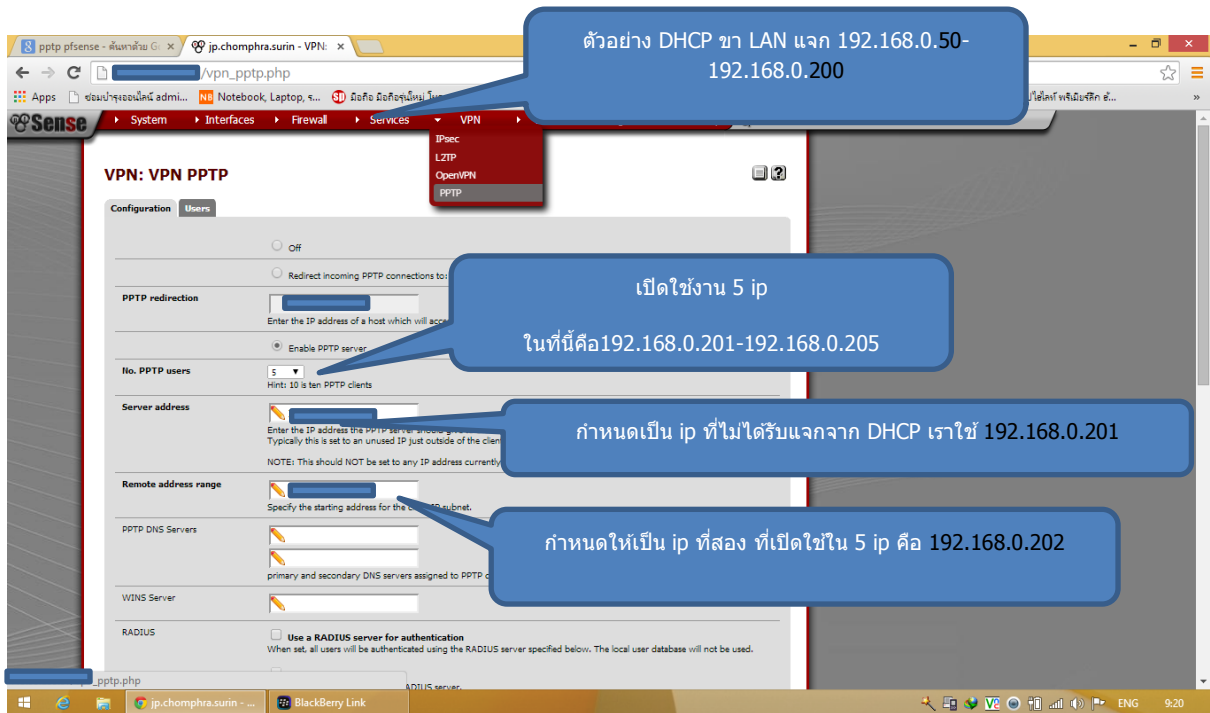

### คู่มือการตั้งค่า VPN SERVER (แบบ PPTP) pfsense

Ip เามาจากช่วงที่ไม่ได้แจก DHCP

ตั้ง user (ตรง ip address ไม่ต้องกำหนดก็ได้ ถ้าไม่กำหนด เดียวมันจะแจกให้เอง)

ตั้งค่า Rule หรือจะเปิดแค่บาง port ก็ได้เนาะครับ

เปิดใช้งาน Allowed Hostnames ( ip server Hosxp ) เพื่อการเข้าถึงจาก pptp