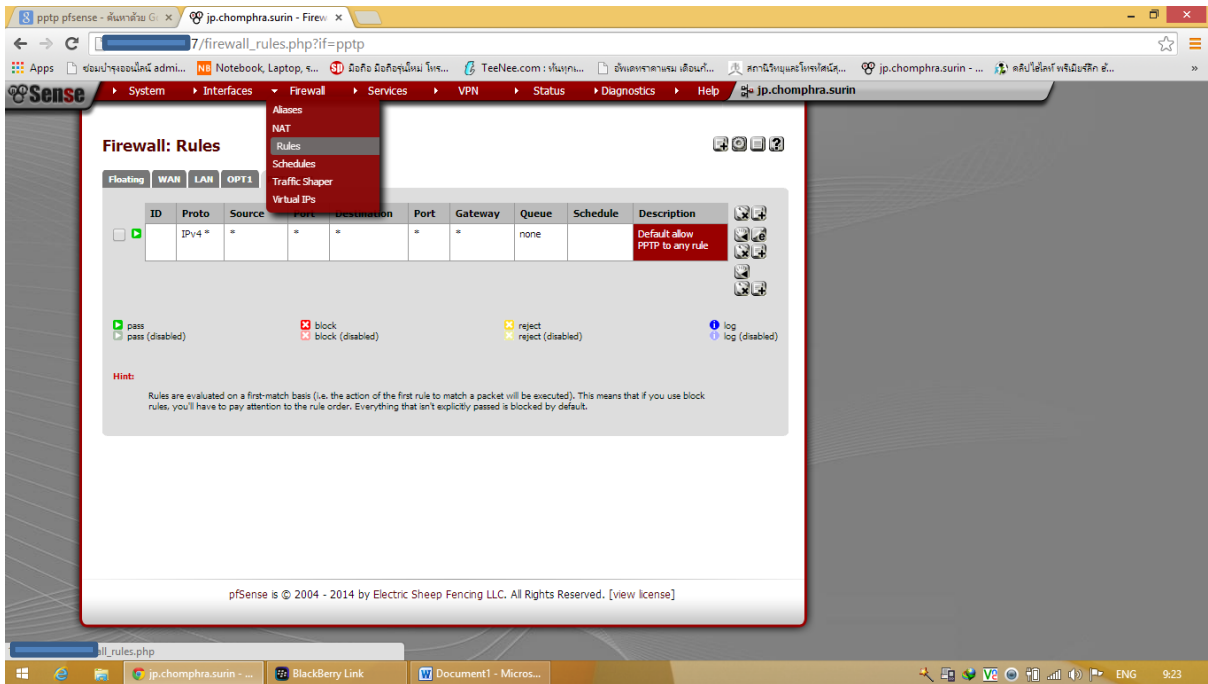

### คู่มือการตั้งค่า VPN SERVER (แบบ PPTP) pfsense

Ip เามาจากช่วงที่ไม่ได้แจก DHCP

ตั้ง user (ตรง ip address ไม่ต้องกำหนดก็ได้ ถ้าไม่กำหนด เดียวมันจะแจกให้เอง)

ตั้งค่า Rule หรือจะเปิดแค่บาง port ก็ได้เนาะครับ

เปิดใช้งาน Allowed Hostnames ( ip server Hosxp ) เพื่อการเข้าถึงจาก pptp