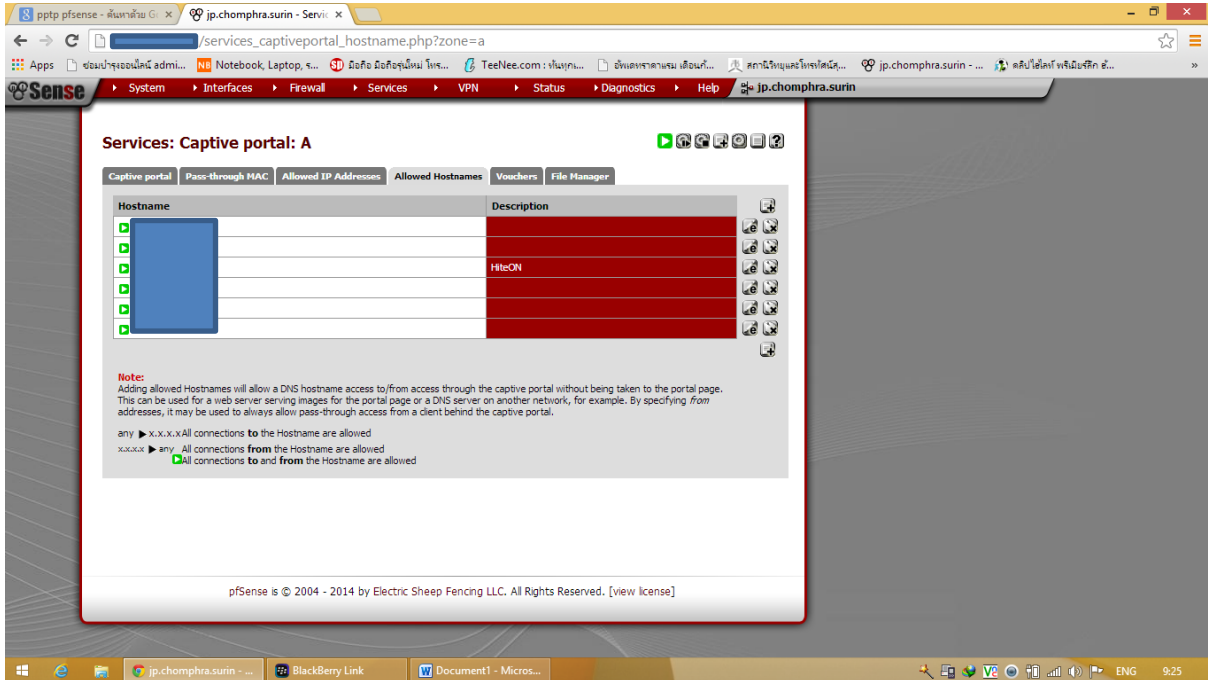

### คู่มือการตั้งค่า VPN SERVER (แบบ PPTP) pfsense

Ip เามาจากช่วงที่ไม่ได้แจก DHCP

ตั้ง user (ตรง ip address ไม่ต้องกำหนดก็ได้ ถ้าไม่กำหนด เดียวมันจะแจกให้เอง)

ตั้งค่า Rule หรือจะเปิดแค่บาง port ก็ได้เนาะครับ

เปิดใช้งาน Allowed Hostnames ( ip server Hosxp ) เพื่อการเข้าถึงจาก pptp