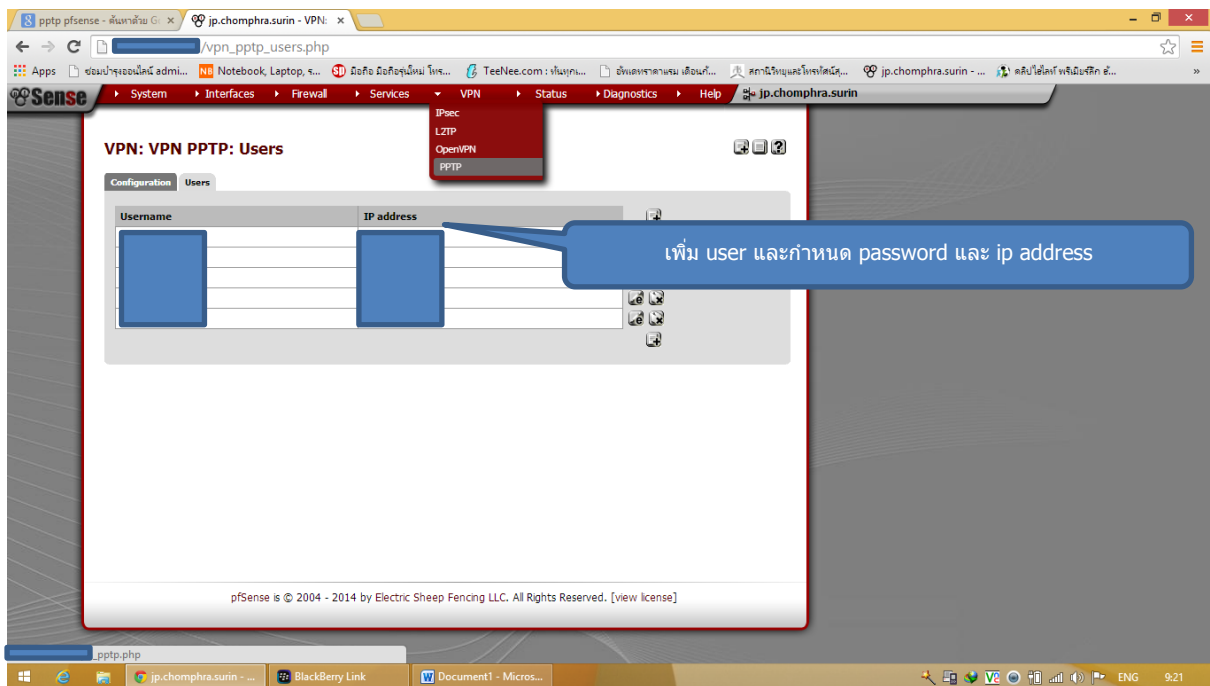

### คู่มือการตั้งค่า VPN SERVER (แบบ PPTP) pfsense

Ip เามาจากช่วงที่ไม่ได้แจก DHCP

ตั้ง user (ตรง ip address ไม่ต้องกำหนดก็ได้ ถ้าไม่กำหนด เดียวมันจะแจกให้เอง)

ตั้งค่า Rule หรือจะเปิดแค่บาง port ก็ได้เนาะครับ

เปิดใช้งาน Allowed Hostnames ( ip server Hosxp ) เพื่อการเข้าถึงจาก pptp